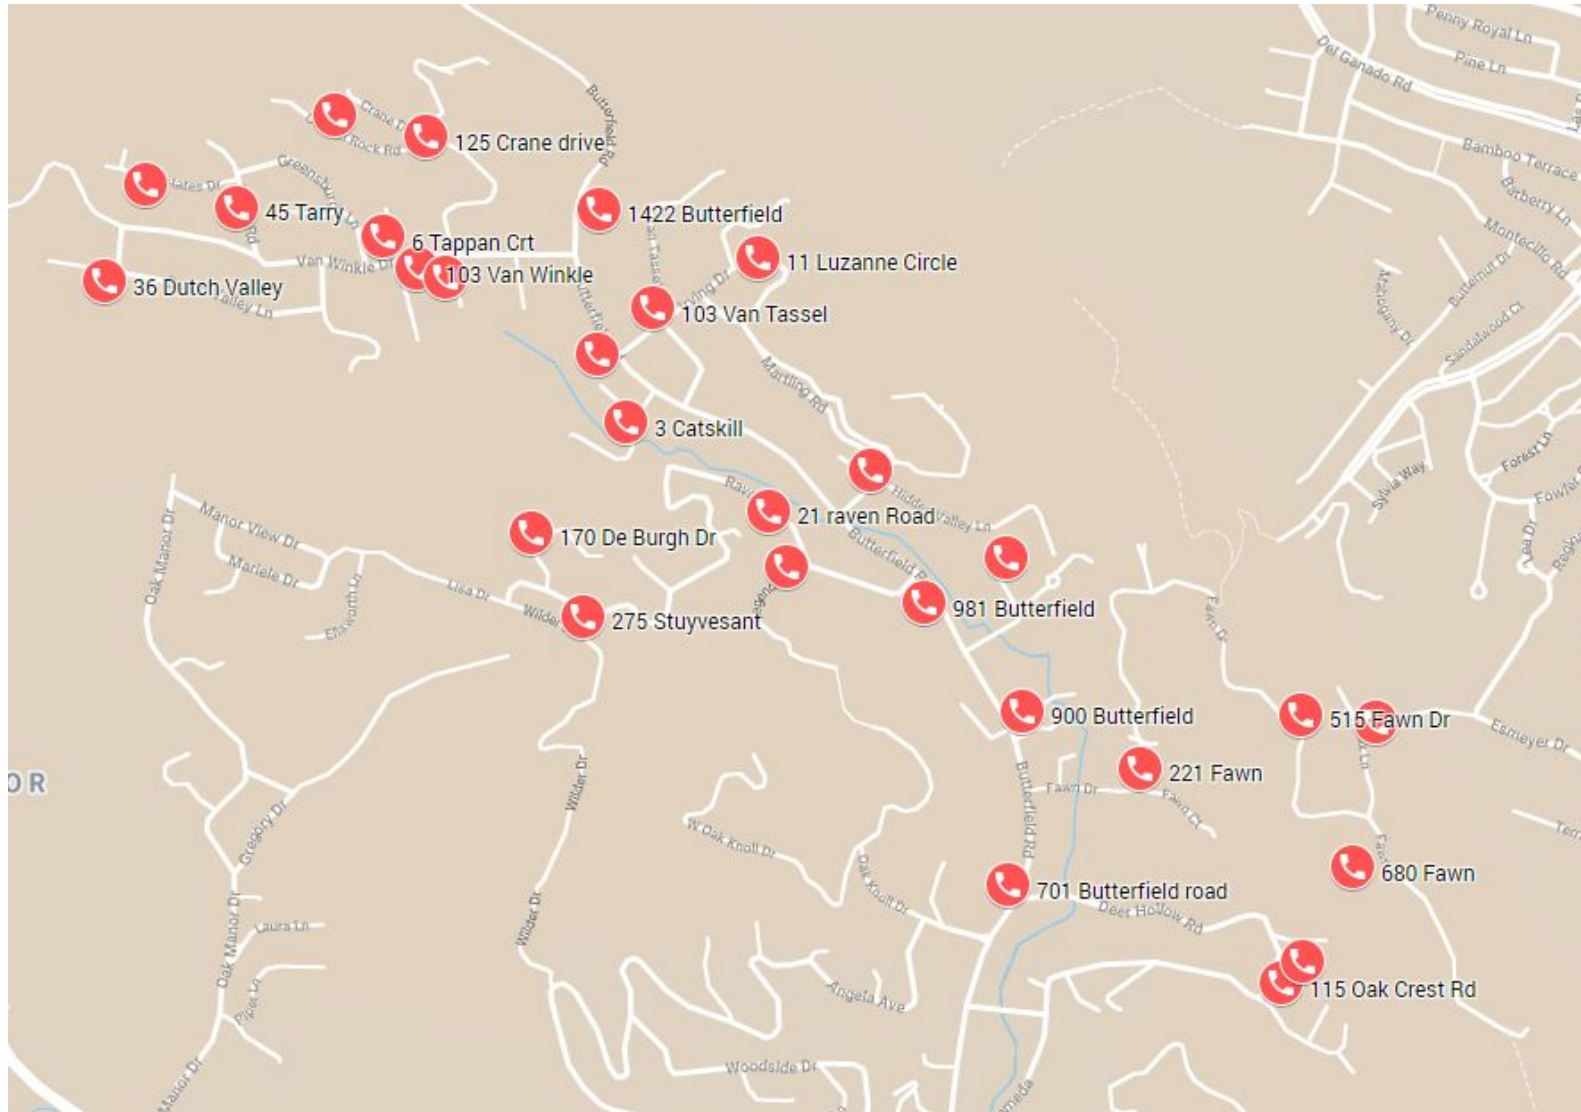

## Satellite Phone Location

- 400 Oak Crest Road
- 115 Oak Crest Rd
- 179 De Burgh Dr
- 981 Butterfield Rd
- 45 Tarry Rd
- 701 Butterfield Rd
- 64 Legend Rd
- 275 Stuyvesant Dr
- 21 Raven Rd
- 6 Tappan Ct
- 70 Green Valley Ct
- 900 Butterfield Rd
- 103 Van Winkle Dr
- 10 Ichabod Ct
- 1422 Butterfield Rd
- 11 Luzanne Circle
- 103 Van Tassel Ct
- 200 Deer Hollow Rd
- 111 Sleepy Hollow Dr
- 515 Fawn Dr
- 36 Dutch Valley Ln
- 11 Catskill Ct
- 680 Fawn Dr
- 125 Crane Dr
- 60 Garden Rock Rd
- 65 Estates Dr
- 221 Fawn Dr